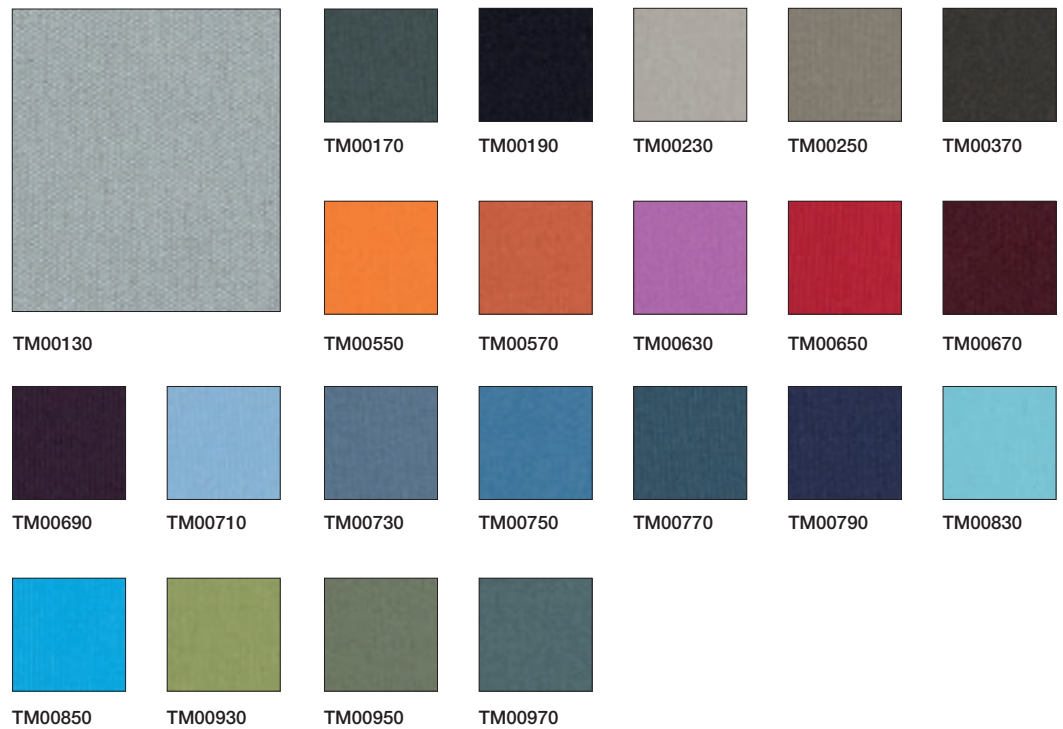

kvadrat

Steelcut Trio 2

kvadrat

Steelcut 2

kvadrat

Sunniva

kvadrat

Tempo