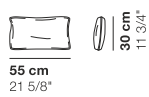

cod. 1346 / **Coffee table D50**

cod. 1347 / **coffee table D60**

cod. 10020 / **cushion**

cod. 10023 / **cushion**

cod. 10024 / **cushion**

La Cividina s.r.l., al fine di migliorare caratteristiche tecniche e qualitative della sua produzione, si riserva di apportare, anche senza preavviso, tutte le modifiche che si rendessero necessarie.