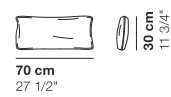

cod. 1346 / **Coffee table D50**

cod. 1347 / **coffee table D60**

cod. 10020 / **cushion**

cod. 10023 / **cushion**

cod. 10024 / **cushion**

La Cividina s.r.l., al fine di migliorare caratteristiche tecniche e qualitative della sua produzione, si riserva di apportare, anche senza preavviso, tutte le modifiche che si rendessero necessarie.