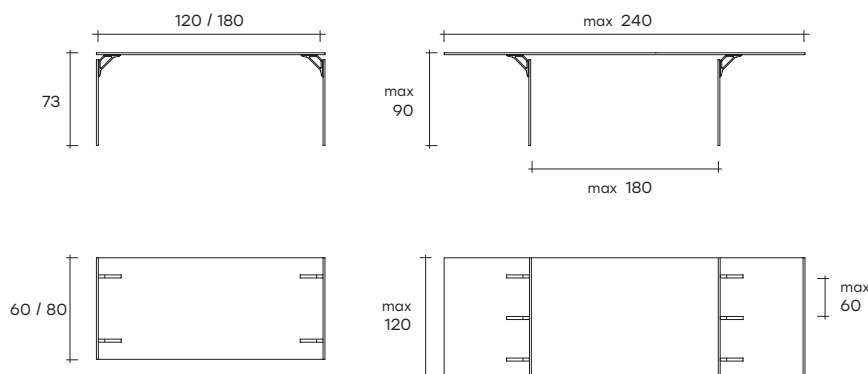

bright

DESIGN
CRS FIAM

modello registrato
registered model

Scrivania in vetro
temperato da 15 mm
smontabile con
supporti di fissaggio
in alluminio ed
acciaio. Disponibile
anche su misura.

Desk in 15 mm-thick
tempered glass
with aluminium
and steel mounting
supports.
Also available
custom-sized.

portata sul piano: 150 kg
load capacity on top: 150 kg

dimensioni L, P, H
dimensions L, W, H
(cm)

COD./CODE

L

P/W

H

peso netto
net weight
(kg)

peso lordo
gross weight
(kg)

volume imballo
package volume
(m³)

Scrivania in vetro
con angolari alluminio, smontabile.
Glass desk with aluminium
angle brackets, dismantling.

BR/12AL

120

60

73

59

82

0,40

La lunghezza del piano è realizzabile su misura fino ad un massimo di 240 cm.

Fino a 180 cm le gambe sono montate a filo del piano, da 181 cm le gambe vanno fissate internamente al piano.

The size of the top can be ordered by centimeter up to a maximum length of 240 cm. Up to 180 cm length, the legs are placed just under the top border, from 181 cm on, the legs are placed under the inner side of the top.